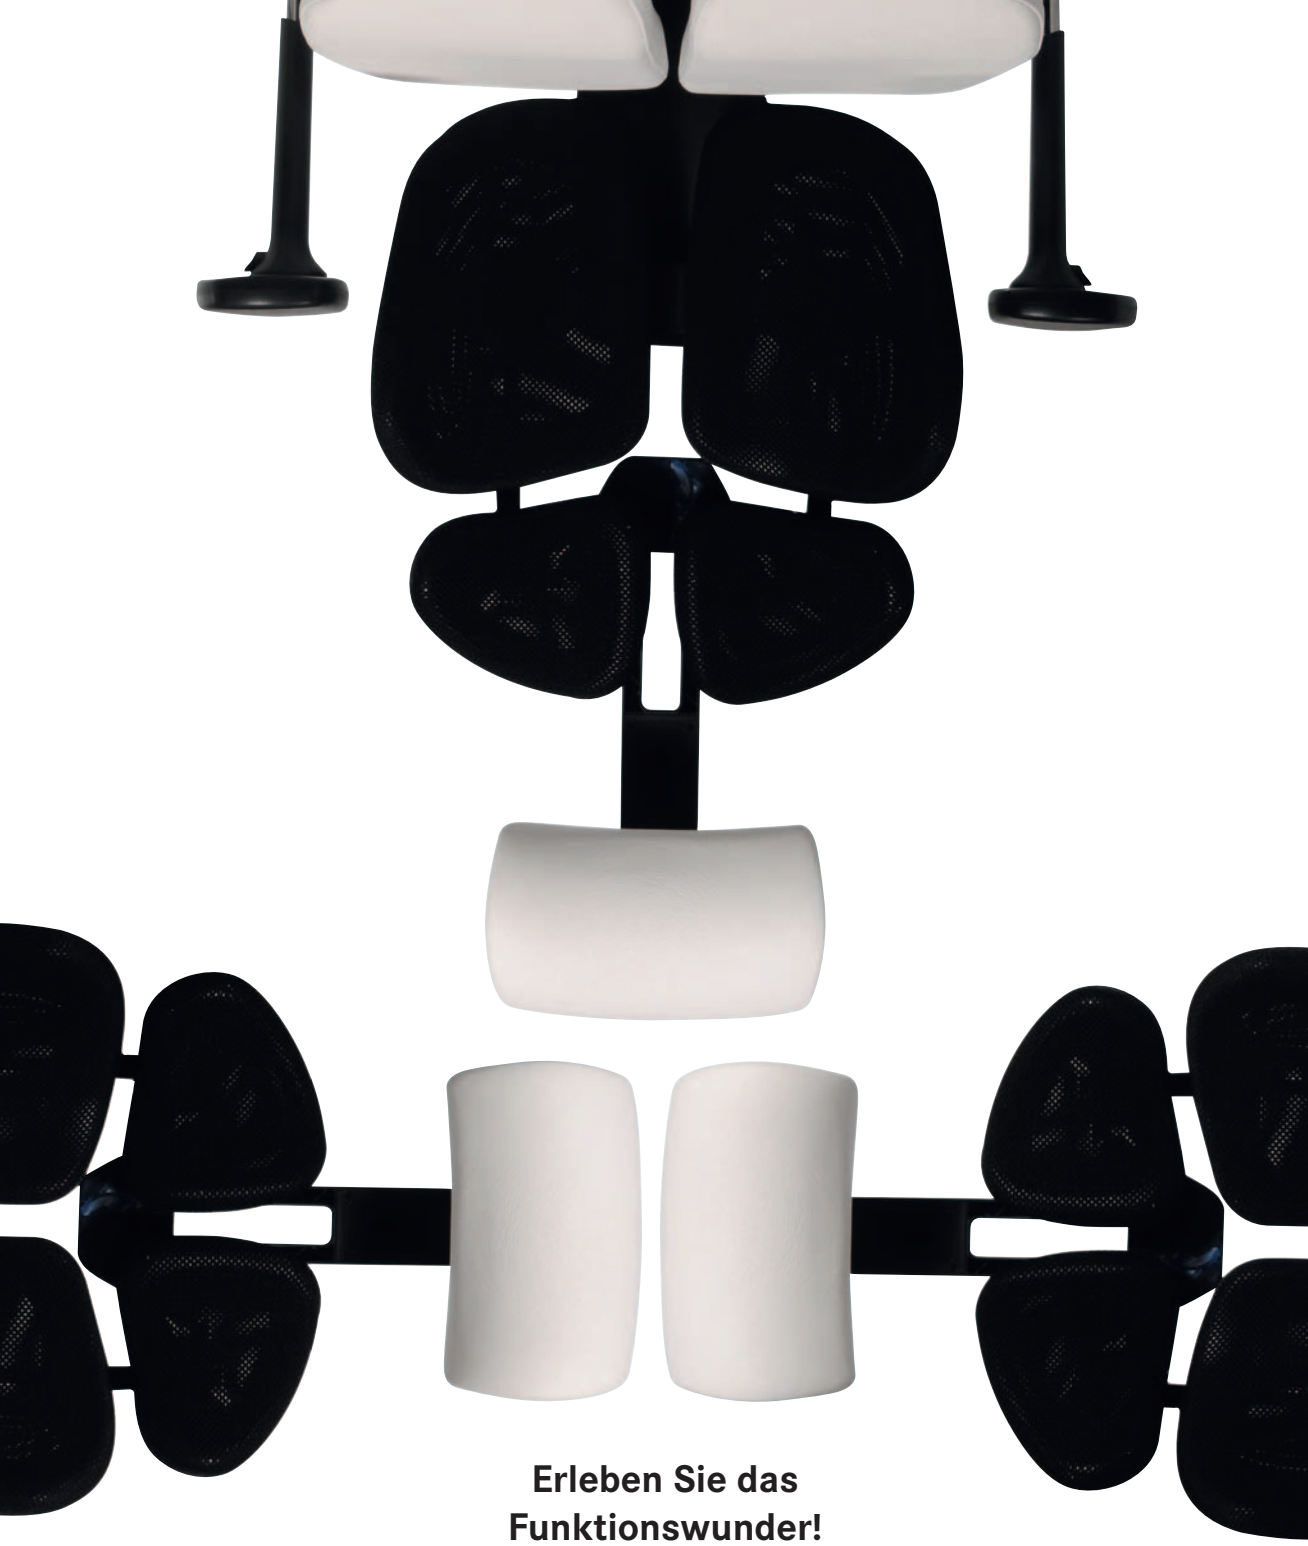

**Erleben Sie das
Funktionswunder!**

MAYER Sitzmöbel produziert mit Engagement Bürodrehstühle und Chefsessel im oberen Qualitätsbereich. Unser Ziel ist es, den Kunden absolut zufrieden zu stellen mit entsprechender Produkt- und Serviceleistung.

www.mayersitzmoebel.de

by
mayer
Sitzmöbel