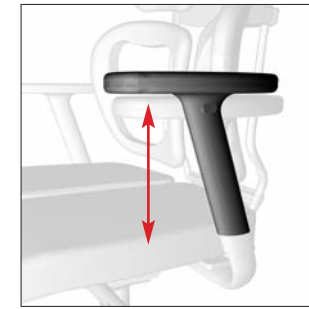

# banzai

Soft-Pad-Armauflage

Seitlich verstellbare Armlehnen  
(Nur bei Modell 2456 mit zweiteiligem Sitz)

Armlehnen vor und zurück verstellbar  
(Nur bei Modell 2456 mit zweiteiligem Sitz)

Armlehnen nach innen und außen verstellbar

Höheneinstellung durch Druck auf den Knopf unter dem Armlehnenpad.

ergonomische, bewegliche Kopfstütze einstellbar in Höhe und Neigung

Flexible Kopfstütze

Hochleistungsmaschengewebe erlaubt die Luftzirkulation und reduziert die Transpiration (Netzgewebe)