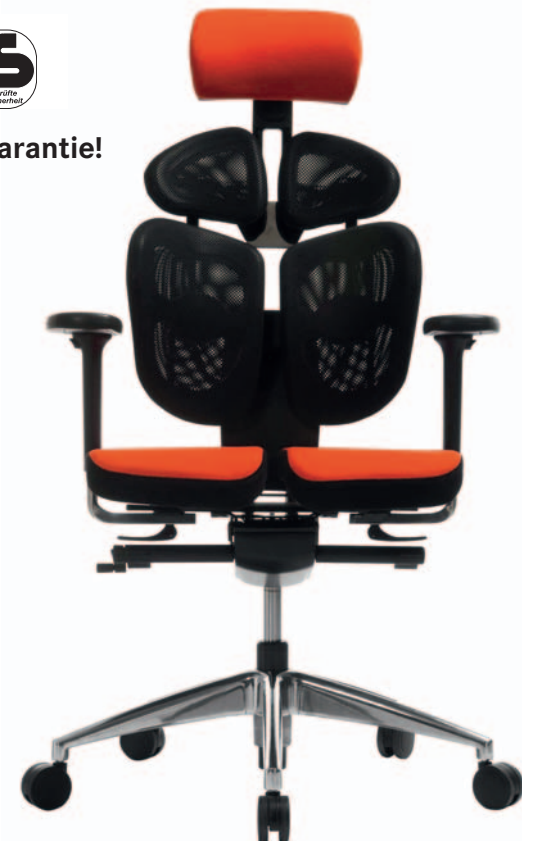

2456 30211

... mit geteilter beweglicher Sitzfläche

banzai.
banzai

banzai	Abmessungen in cm				
Artikel	Sitzhöhe	Gesamthöhe	Sitztiefe	Sitzbreite	Gesamtbreite
2455	45 - 55	115 - 138	44	49	76
2456	46 - 56	119 - 142	44	52	73

In allen Stoffen der Mayer-Stoffkollektion. Sitz immer mit schwarzem Rand/Einfassung