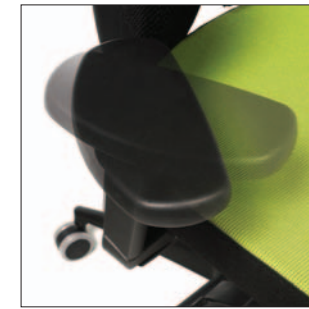

Seitlich verstellbare Armlehnen
(Nur bei Modell 2456 mit zweiteiligem Sitz)